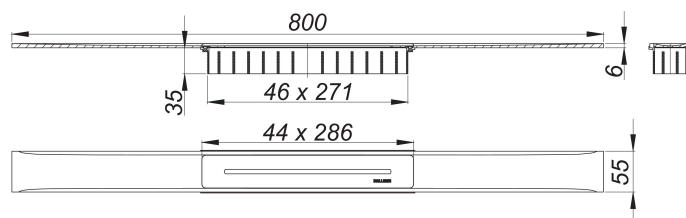

## canaleta de ducha CeraFloor Select acero inoxidable pulido, 800 mm

Numero de artículo: 538109

GTIN: 4001636538109

Grupo de descuento: 11

### Descripción:

canaleta de ducha CeraFloor Select acero inoxidable pulido, 800 mm para montaje con las cazoletas sumidero DallFlex, DallFlex Plan, DallFlex vertical y módulo plato ducha DallFlex Floor, DallFlex Floor Plan, DallFlex Wall, DallFlex Wall Plan.

Canal de evacuación con pendientes integradas, instalado a ras con la superficie de ducha, adecuado para solados de 10 – 32 mm y recubrimientos murales de 12 – 24 mm (incl. pegamento), adaptable con precisión milimétrica.

Equipado con:

- cubierta de sifón
- accesorios de montaje y ayudas de posicionamiento
- tapa protectora de obra

material

acero inoxidable 1.4301, macizo 6 mm, pulido brillo, clasificación de carga K 3 (300 kg)