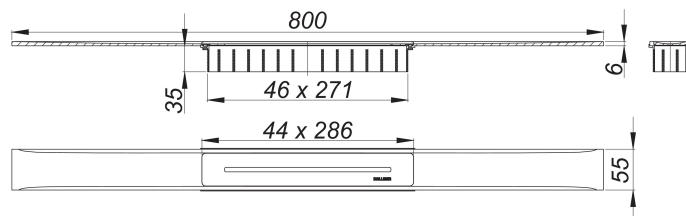

canaleta de ducha CeraFloor Select acero inoxidable mate, 800 mm

Numero de artículo: 538000

GTIN: 4001636538000

Grupo de descuento: 11

Descripción:

canaleta de ducha CeraFloor Select acero inoxidable mate, 800 mm para montaje con las cazoletas sumidero DallFlex, DallFlex Plan, DallFlex vertical y módulo plato ducha DallFlex Floor, DallFlex Floor Plan, DallFlex Wall, DallFlex Wall Plan.

Canal de evacuación con pendientes integradas, instalado a ras con la superficie de ducha, adecuado para solados de 10 – 32 mm y recubrimientos murales de 12 – 24 mm (incl. pegamento), adaptable con precisión milimétrica.

Equipado con:

- cubierta de sifón
- accesorios de montaje y ayudas de posicionamiento
- tapa protectora de obra

material

acero inoxidable 1.4301, macizo 6 mm, pulido mate, clasificación de carga K 3 (300 kg)