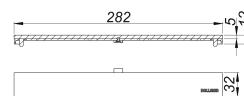

## cubierta de sifón CeraFloor/CeraFrame Individual Design acero inox mate

Numero de artículo: 537386

GTIN: 4001636537386

Grupo de descuento: 11

### Descripción:

cubierta de sifón CeraFloor/CeraFrame Individual Design acero inox mate

cubierta de sifón para las canaletas de ducha CeraFloor Individual y CeraFrame Individual, diseño universal, no será revestido