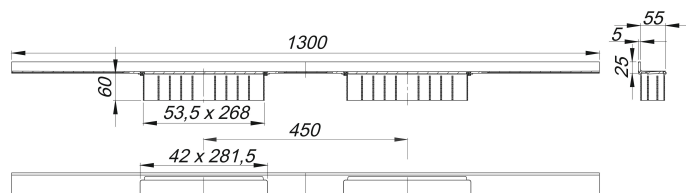

canaleta de ducha CeraWall Select Duo acero inoxidable pulido, 1300 mm

Numero de artículo: 536105

GTIN: 4001636536105

Grupo de descuento: 11

Descripción:

canaleta de ducha CeraWall Select Duo acero inoxidable pulido, 1300 mm para montaje con las cazoletas sumidero DallFlex Duo, DallFlex Duo Plan y DallFlex Duo vertical.

Canaleta de ducha con pendientes integradas, montada a la vista en la transición entre pared y suelo, adecuada para solados y recubrimientos murales de 12 – 24 mm (incl. pegamento), adaptable con precisión milimétrica.

material

acero inoxidable 1.4301, macizo 5 mm, pulido brillo, clasificación de carga K 3 (300 kg)

Indicación de pedido para el sistema de sumidero CeraWall Select Duo:

efectuar pedido de cazoleta sumidero DallFlex Duo + canaleta de ducha CeraWall Select Duo.