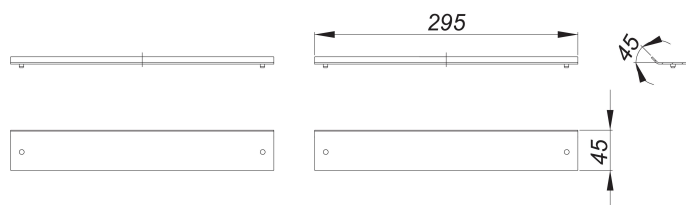

cubierta de sifón CeraWall Individual Duo piedra natural

Numero de artículo: 535184

GTIN: 4001636535184

Grupo de descuento: 11

Descripción:

cubierta de sifón CeraWall Individual Duo piedra natural
dos cubiertas de sifón por cada canaleta de ducha CeraWall Individual Duo.

material

acero inoxidable 1.4301

para revestimientos cuyos cantos puedan ser pulidos o estén coloreados (p. ej., piedra natural, porcelánico).

Indicación de pedido para CeraWall Individual Duo:

efectuar pedido de la cazoleta sumidero DallFlex Duo + canaleta de ducha CeraWall Individual Duo + cubierta de sifón lineal CeraWall Individual Duo.

Recambios:

535542 ajuste de altura para rejilla lineal Ce