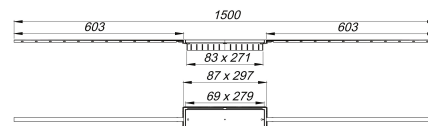

## canaleta de ducha CeraFloor Connect, negro mate, 800-1500 mm

Numero de artículo: 527509

GTIN: 4001636527509

Grupo de descuento: 11

### Descripción:

canaleta de ducha CeraFloor Connect, negro mate, 800-1500 mm