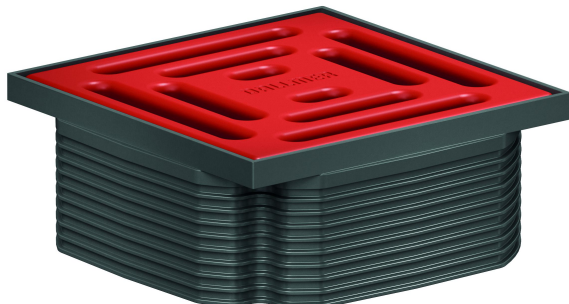

## Prolongador DallDrain naranja sangre, 100 x 100 mm

Numero de artículo: 518019

GTIN: 4001636518019

Grupo de descuento: 6

### Descripción:

Prolongador DallDrain naranja sangre, 100 x 100 mm

Prolongador con rejilla de acero inoxidable en marco de plástico, adecuado para las cazoletas sumidero DallDrain y el elemento de elevación DallDrain.

#### EQUIPADO CON:

- rejilla de acero inoxidable lacado mate de color, marco de plástico gris oscuro
- con ayuda de posicionamiento regulable en sentido lateral +/- 2,5 mm
- suplemento prolongador recortable para solados de 10 a 36 mm (incl. adhesivo)