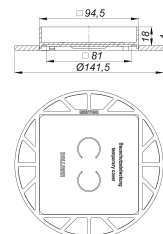

Prolongador DallDrain Individual piedra natural, 100 x 100 mm

Numero de artículo: 517180

GTIN: 4001636517180

Grupo de descuento: 6

Descripción:

Prolongador DallDrain Individual piedra natural, 100 x 100 mm