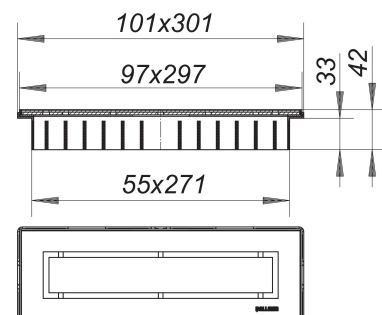

rejilla lineal CeraNiveau oro rojo mate

Numero de artículo: 511058

GTIN: 4001636511058

Grupo de descuento: 11

Descripción:

rejilla lineal CeraNiveau oro rojo mate

para montaje con las cazoletas sumidero DallFlex, DallFlex Plan, DallFlex vertical y módulo plato ducha DallFlex Compact, DallFlex Compact Plan.

regulable de 11 a 38 mm en altura, +/- 16 mm en sentido longitudinal y +/- 6 mm en sentido transversal, prolongación del marco de ABS, marco de acero inoxidable 1.4301, 300 x 100 mm

rejilla lineal de acero inoxidable 1.4301, recubrimiento de PVD en color oro rojo mate, clasificación de carga K 3 (300 kg)

Indicación de pedido CeraNiveau:

efectuar pedido de cazoleta sumidero DallFlex o bien módulo plato ducha DallFlex Compact + rejilla lineal CeraNiveau.