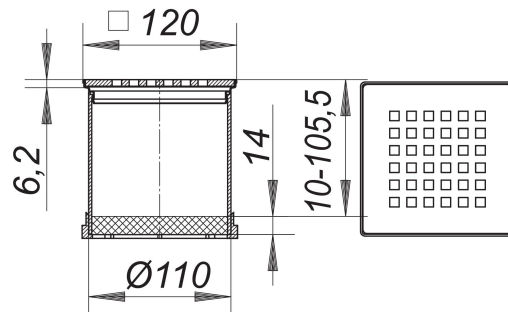

prolongador Quadra S 10/120, 120 x 120 mm

Numero de artículo: 510365

GTIN: 4001636510365

Grupo de descuento: 3

Descripción:

prolongador Quadra S 10/120, 120 x 120 mm

adecuado para las cazoletas sumidero 40, 42 y 46

suplemento prolongador de ABS, prolongable con tubo de alta temperatura HT de DN 100

marco de acero inoxidable 1.4301, 120 x 120 mm

rejilla de diseño de acero inoxidable 1.4404, maciza 5 mm, 115 x 115 mm, clasificación de carga L 15 (1,5 t)

Some of these gratings can be supplied with d: 103 mm spigot where its use is allowed. Please enquire.

Recambios:

495013 anillo de desagüe S 10