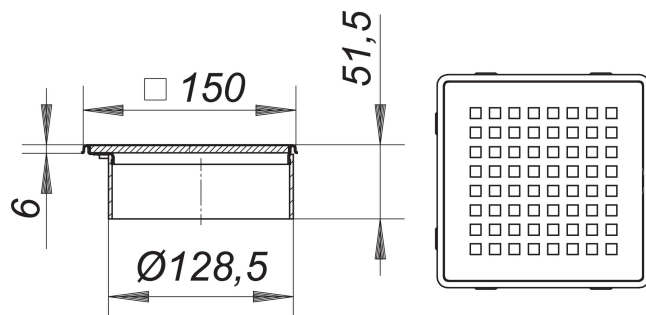

prolongador Quadra CD 15, regulable en sentido lateral, 150 x 150 mm

Numero de artículo: 500465

GTIN: 4001636500465

Grupo de descuento: 5

Descripción:

prolongador Quadra CD 15, regulable en sentido lateral, 150 x 150 mm

para CeraDrain S 15 y TistoDrain S 15

con regulación continua hasta 40 mm en altura y hasta +/- 13 mm en sentido lateral, suplemento prolongador de ABS, marco de acero inoxidable 1.4301, 150 x 150 mm, rejilla de diseño de acero inoxidable 1.4301, maciza 5 mm, clasificación de carga L 15 (1,5 t)