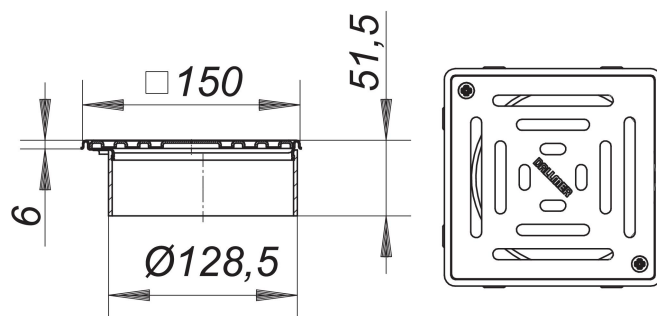

prolongador VN 15, regulable en sentido lateral, rejilla atornillada, 150 x 150 mm

Numero de artículo: 500397

GTIN: 4001636500397

Grupo de descuento: 5

Descripción:

prolongador VN 15, regulable en sentido lateral, rejilla atornillada, 150 x 150 mm

para CeraDrain S 15/TistoDrain S 15

con regulación continua hasta 40 mm en altura y hasta +/- 13 mm en sentido lateral, suplemento prolongador de ABS, marco de acero inoxidable 1.4301, 150 x 150 mm, rejilla de acero inoxidable 1.4301, atornillado, clasificación de carga K 3 (300 kg)