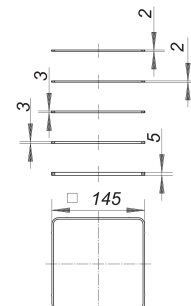

juego bastidor portante N 145 x 145

Numero de artículo: 495600

GTIN: 4001636495600

Grupo de descuento: 5

Descripción:

juego bastidor portante N 145 x 145
adecuado para las rejillas de diseño 145r10

equipado con

– 5 bastidores portantes combinables (2 x 2 mm, 2 x 3 mm, 5 mm)

material

ABS