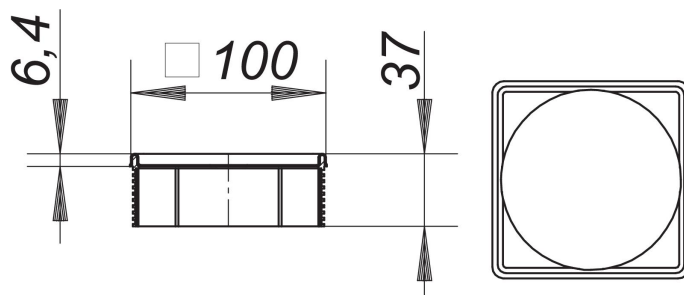

prolongador con marco TS 10, 100 x 100 mm

Numero de artículo: 495587

GTIN: 4001636495587

Grupo de descuento: 5

Descripción:

prolongador con marco TS 10, 100 x 100 mm
para los sumideros TistoPlan y CeraDrain Plan

material

suplemento prolongador de ABS, marco de acero inoxidable 1.4301, 100 x 100 mm, rejillas a juego 90 x 90 mm

Recambios:

514028 sumidero CeraDrain Plan VC 10, DN 40/DN

513748 sumidero TistoPlan VC 10, DN 40/DN 50,