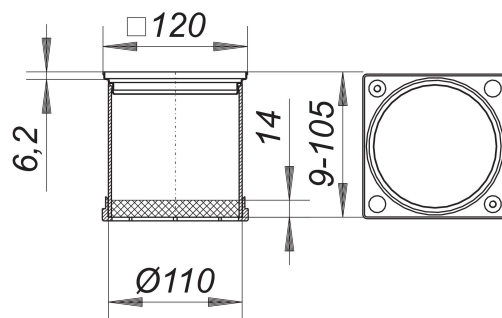

prolongador con marco ECS 12, acero inoxidable 1.4301, 120 x 120 mm

Numero de artículo: 495341

GTIN: 4001636495341

Grupo de descuento: 3

Descripción:

prolongador con marco ECS 12, acero inoxidable 1.4301, 120 x 120 mm

adecuado para las cazoletas sumidero 40, 42 y 46,

así como las cazoletas sumidero para terrazas 83 y 84,

marco de acero inoxidable 1.4301 o 1.4404, 120 x 120 mm, con insertos con rosca, suplemento prolongador de ABS, prolongable con tubo de alta temperatura HT de DN 100

acero inoxidable 1.4301, 120 x 120 mm

Recambios:

495013 anillo de desagüe S 10