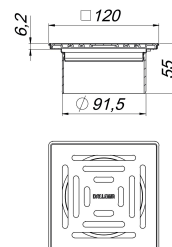

prolongador VC, S 10/120, 120 x 120 mm

Numero de artículo: 400468

GTIN: 4001636400468

Grupo de descuento: 5

Descripción:

prolongador VC, S 10/120, 120 x 120 mm

para CeraDrain S 10/TistoDrain S 10

con regulación continua hasta 40 mm en altura y hasta +/- 5,5 mm en sentido lateral, suplemento prolongador de ABS, marco de acero inoxidable 1.4301, 120 x 120 mm, rejilla de acero inoxidable 1.4301, clasificación de carga K 3 (300 kg)

Recambios:

501080 rejilla E 115, 115 x 115 mm