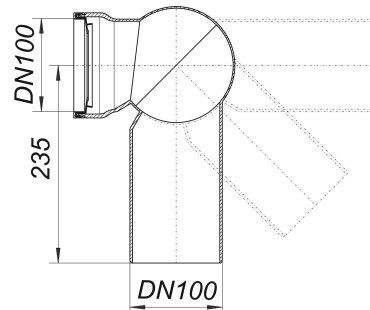

## codo Atlas 87, blanco, DN 100

Numero de artículo: 280527

GTIN: 4001636280527

Grupo de descuento: 2

### Descripción:

codo Atlas 87, blanco, DN 100

sin desplazamiento axial, con regulación continua de 0 a 90 grados equipado con: – junta labial oculta material: polipropileno de alta resistencia al impacto

### Recambios:

352026 junta para codo Atlas 87, DN 100