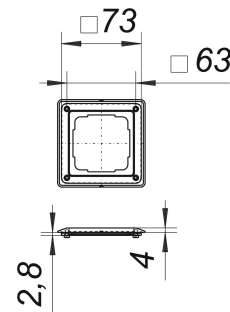

marco embellecedor para 405 E y 406 E

Numero de artículo: 141729

GTIN: 4001636141729

Grupo de descuento: 1

Descripción:

marco embellecedor para 405 E y 406 E