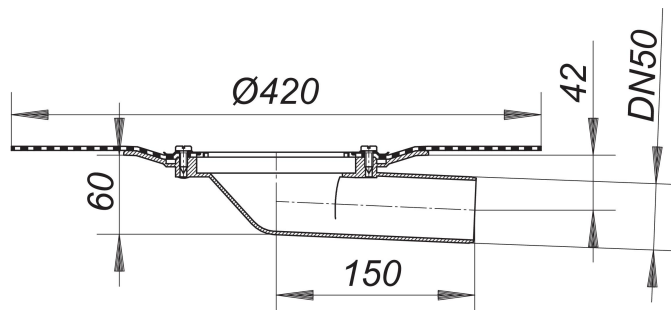

Balkonablaufgehäuse 83 DallBit, DN 50

Artikelnummer: 832023

GTIN: 4001636832023

Rabattgruppe: 3

Beschreibung:

Balkonablaufgehäuse 83 DallBit, DN 50

nach DIN EN 1253

Gehäuse mit werkseitig aufgeschweißter Bitumenschweißbahn-Manschette, d: 420 mm, 5 mm stark, mit Edelstahl-Flanschring zur zusätzlichen Sicherheit.

Ausführung:

- Ablaufstutzen seitlich, 3 Grad abgewinkelt
- Bauschutzdeckel

Material:

Polypropylen, UV-stabilisiert

Ablaufleistungen nach DIN EN 1253:

| Nennweite | Produktnorm | Min. Ablaufleistung nach Norm | Anstauhöhe nach Norm |
|-----------|-------------|-------------------------------|----------------------|
| DN 50 | DIN EN 1253 | 0,90 l/s | 35,00 mm |