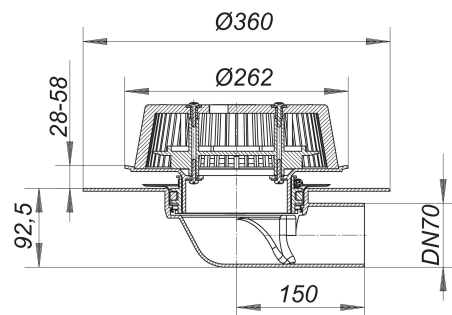

Power-Notablauf 86 D FPO-PP, DN 70

Artikelnummer: 671387

GTIN: 4001636671387

Rabattgruppe: 10

Beschreibung:

Power-Notablauf 86 D FPO-PP, DN 70

nach DIN EN 1253

flacher Notablauf zum Einbau in Wärmedämmungen min. 120 mm, mit extra breitem Flansch zum Anschluss von FPO-Dachbahnen auf Werkstoffbasis Polypropylen

Ausführung:

- Anstaeuelement höhenverstellbar 28 – 58 mm
- Laubfangkorb, verschraubt

Material:

Polypropylen, UV-stabilisiert

Ersatzteile: