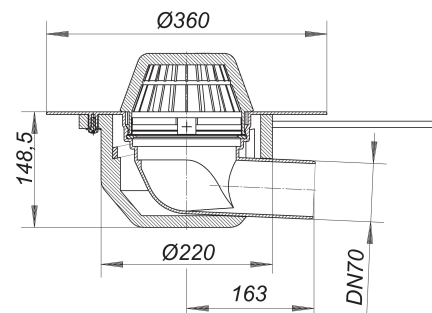

### Beschreibung:

Dachablauf 64 H PVC, beheizt, DN 70  
nach DIN EN 1253  
mit extra breitem Flansch zum Anschluss von PVC-Dachbahnen

#### Ausführung:

- Ablaufgehäuse wärmeisoliert
- Ablaufstutzen DN 70 oder DN 100 seitlich, 3 Grad abgewinkelt
- Laubfangkorb