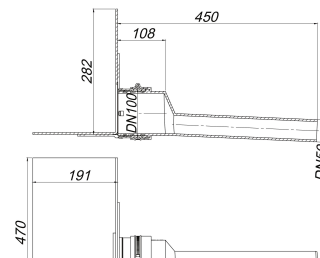

Attikaablauf DallBit, DN 50

Artikelnummer: 635310
GTIN: 4001636635310
Rabattgruppe: 10

Beschreibung:

Attikaablauf DallBit, DN 50

Gehäuse mit werkseitig aufgeschweißter Bitumenschweißbahn-Manschette, 4 mm stark

AUSFÜHRUNG

- Ablaufstutzen seitlich, 3 Grad abgewinkelt
- Edelstahl-Flammschutz

MATERIAL

Polypropylen, UV-stabilisiert

Ersatzteile:

635556 Attikaablauf Anschlussstutzen mit Dichtung

635587 Schlauchschelle