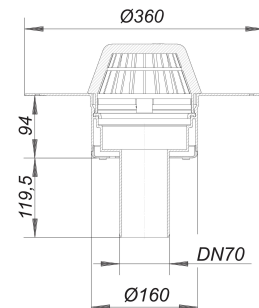

Dachablauf 62 FPO-PP, DN 70

Artikelnummer: 621641

GTIN: 4001636621641

Rabattgruppe: 10

Beschreibung:

Dachablauf 62 FPO-PP, DN 70

nach DIN EN 1253

mit extra breitem Flansch zum Anschluss von FPO-PP-Dachbahnen bzw. PE-Dampfsperrbahnen

Ausführung:

- Ablaufgehäuse wärmeisoliert
- Ablaufstutzen senkrecht
- Laubfangkorb

Material:

Polypropylen, UV-stabilisiert

R 30 - 120 Ausrüstung optional.