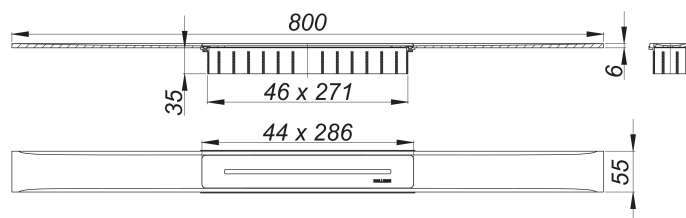

## Duschrinne CeraFloor Select schwarz matt, 800 mm

Artikelnummer: 538239

GTIN: 4001636538239

Rabattgruppe: 11

### Beschreibung:

Duschrinne CeraFloor Select schwarz matt, 800 mm

zum Einbau mit Ablaufgehäusen CeraFlex, CeraFlex Plan, CeraFlex senkrecht, DallFlex, DallFlex Plan, DallFlex senkrecht und Duschelementen DallFlex Floor, DallFlex Floor Plan, DallFlex Wall, DallFlex Wall Plan.

Ablaufschiene mit mehrseitigem Präzisionsgefälle, flächenbündig in der Duschrinne installiert, geeignet für Bodenbeläge von 10 – 32 mm und Wandbeläge von 12 – 24 mm (inkl. Kleberbett), Länge millimetergenau anpassbar.

#### MATERIAL

Edelstahl 1.4301, massiv 6 mm, Belastungsklasse K 3 (300 kg), farbig PVD beschichtet schwarz matt

Bestellhinweis CeraFloor Select:

Bitte Ablaufgehäuse CeraFlex, DallFlex oder Duschelement DallFlex Floor/Wall + Duschrinne CeraFloor Select bestellen!