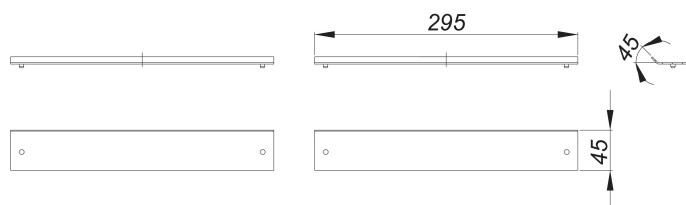

## Abdeckung CeraWall Individual Duo Naturstein

Artikelnummer: 535184

GTIN: 4001636535184

Rabattgruppe: 11

### Beschreibung:

Abdeckung CeraWall Individual Duo Naturstein  
jeweils zwei Abdeckungen zu Duschrinne CeraWall Individual Duo.

Material:

Edelstahl 1.4301

zum Befliesen mit Bodenbelägen, deren Schnittkanten poliert werden können, oder die durchgefärbt sind (z. B. Naturstein, Feinsteinzeug).