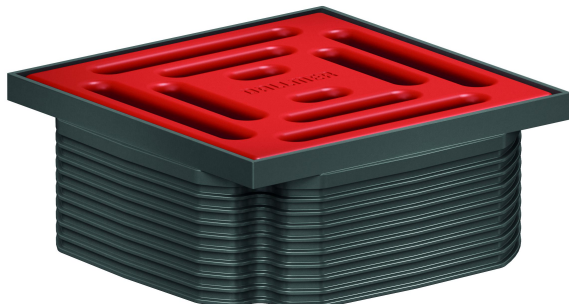

Aufsatz DalIDrain Pure, blutorange, 100 x 100 mm

Artikelnummer: 518019

GTIN: 4001636518019

Rabattgruppe: 6

Beschreibung:

Aufsatz DalIDrain Pure, blutorange, 100 x 100 mm

Aufsatz mit Edelstahlrost im Kunststoffrahmen, passend zu Ablaufgehäusen DalIDrain, Aufstockelement DalIDrain.

AUSFÜHRUNG

- Rost aus farbig matt lackiertem Edelstahl, Rahmen aus dunkelgrauem Kunststoff
- Mit Positionierhilfe seitenverstellbar +/- 2,5 mm
- Aufsatzverlängerung kürzbar für Bodenbeläge 10 – 36 mm (inkl. Kleber)

MATERIAL

Rost Edelstahl 1.4301, Belastungsklasse K 3 (300 kg); Aufsatzverlängerung und Rahmen aus ABS

Aufsatz DalIDrain Pure, blutorange, 100 x 100 mm