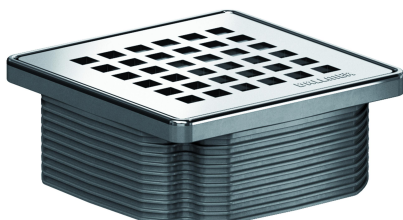

Aufsatz DalIDrain Select Quadra, 100 x 100 mm

Artikelnummer: 517401

GTIN: 4001636517401

Rabattgruppe: 6

Beschreibung:

Aufsatz DalIDrain Select Quadra, 100 x 100 mm

Aufsatz mit massivem Edelstahl-Design-Rost Quadra im Edelstahlrahmen, passend zu den Ablaufgehäusen DalIDrain, CeraDrain und den Aufstockelementen DalIDrain, CeraDrain.

AUSFÜHRUNG

- Rost und Rahmen aus Edelstahl
- Aufsatzverlängerung kürzbar für Bodenbeläge 10 – 36 mm (inkl. Kleber)

MATERIAL

Rost Edelstahl 1.4301, massiv 5 mm, Belastungsklasse L 15 (1,5 t); Aufsatzverlängerung ABS, Rahmen Edelstahl 1.4301
Mit Positionierhilfe seitenvestellbar +/- 2,5 mm.