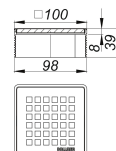

Aufsatz DalIDrain Select Quadra, 100 x 100 mm

Artikelnummer: 517401

GTIN: 4001636517401

Rabattgruppe: 6

Beschreibung:

Aufsatz DalIDrain Select Quadra, 100 x 100 mm

Aufsatz mit massivem Edelstahl-Design-Rost Quadra im Edelstahlrahmen, passend zu den Ablaufgehäusen DalIDrain, CeraDrain und den Aufstockelementen DalIDrain, CeraDrain.

AUSFÜHRUNG

- Rost und Rahmen aus Edelstahl
- Aufsatzverlängerung kürzbar für Bodenbeläge 10 – 36 mm (inkl. Kleber)

MATERIAL

Rost Edelstahl 1.4301, massiv 5 mm, Belastungsklasse L 15 (1,5 t); Aufsatzverlängerung ABS, Rahmen Edelstahl 1.4301
Mit Positionierhilfe seitenvestellbar +/- 2,5 mm.