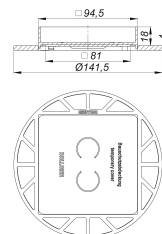

Aufsatz DallDrain Individual Naturstein, 100 x 100 mm

Artikelnummer: 517180

GTIN: 4001636517180

Rabattgruppe: 6

Beschreibung:

Aufsatz DallDrain Individual Naturstein, 100 x 100 mm

Aufsatz zum Befliesen mit individuellen Bodenbelägen, deren Schnittkanten poliert werden können, oder die durchgefärbt sind (z. B. Naturstein, Feinsteinzeug). Passend zu den Ablaufgehäusen und dem Aufstockelement DallDrain.

AUSFÜHRUNG

– mit Positionierhilfe seitenverstellbar +/- 4 mm.

MATERIAL

Fliesenaufnahme Edelstahl 1.4301, Belastungsklasse K 3 (300 kg); Montagerahmen ABS