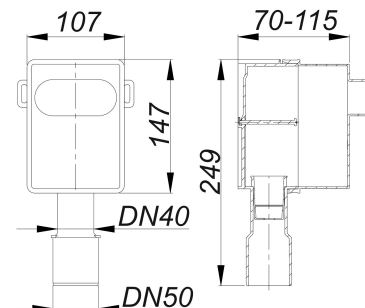

Rohbauset Waschgeräte-Siphon 400 Vario, DN 40/DN 50

Artikelnummer: 140401

GTIN: 4001636140401

Rabattgruppe: 1

Beschreibung:

Rohbauset Waschgeräte-Siphon 400 Vario, DN 40/DN 50

Einbaugehäuse für den Wandeinbau

Ausführung:

- Einbautiefe 75 - 115 mm
- ablängbarer Bauschutzkasten/Schalungsgehäuse

Material:

Polyethylen, schweißbar