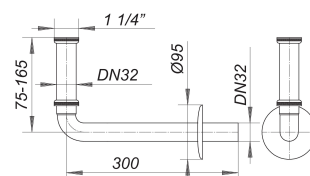

Anschluss-Bogen 320, 1 1/4" x DN 32

Artikelnummer: 140005

GTIN: 4001636140005

Rabattgruppe: 1

Beschreibung:

Anschluss-Bogen 320, 1 1/4" x DN 32

passend zu den Wandeinbau-Siphons 300, 300 PC und 310

Messing verchromt, mit höhenverstellbarem Tauchrohr und Edelstahl-Abdeckrosette d: 95 mm

Ersatzteile:

130211 Wandeinbau-Siphon 300 CR, 1

130327 Wandeinbau-Siphon 310 CR, 1

130228 Wandeinbau-Siphon 300 CR, 1