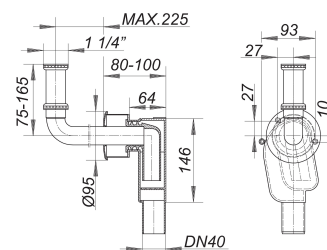

Wandebau-Siphon 300 CR, 1 1/4" x DN 40

Artikelnummer: 130211

GTIN: 4001636130211

Rabattgruppe: 1

Beschreibung:

Wandebau-Siphon 300 CR, 1 1/4" x DN 40
nach DIN 19541

Ausführung:

- kleines strömungsgünstiges Gehäuse
- höhenverstellbarer Anschlussbogen
- Abdeckrosette
- herausnehmbarer Geruchsverschlusseinsatz

Material:

Siphongehäuse Polypropylen, hochschlagfest
Anschlussbogen Messing, verchromt, Abdeckrosette Edelstahl

Ersatzteile:

140005 Anschluss-Bogen 320, verchromt

140029 Anschluss-Bogen 321, weiß mit

140333 Anschluss-Bogen 320 PC CR, 1